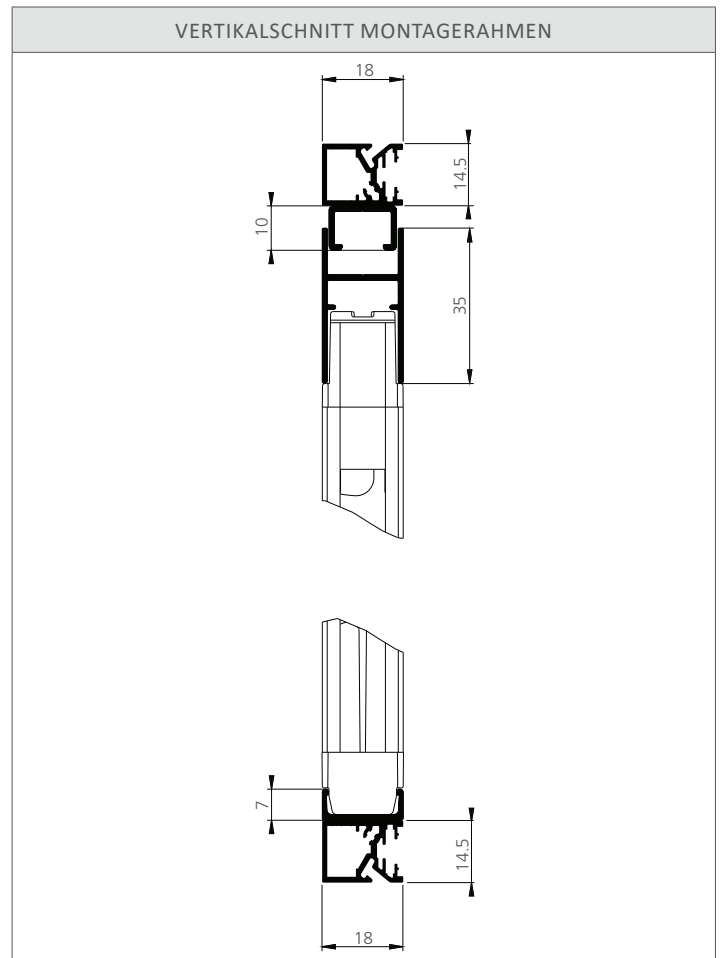

ISP118-MR4

ISP218-MR4

MASSGRENZEN ISP118-MR4	MIN.	MAX.
ELEMENTBREITE	60 cm	223 cm
ELEMENTHÖHE	85 cm	258 cm

MASSGRENZEN ISP218-MR4	MIN.	MAX.
ELEMENTBREITE	120 cm	363 cm
ELEMENTHÖHE	85 cm	258 cm

TECHNIK UND MATERIALIEN

	<p>L / linke Seite (Ansicht von außen)</p>	<p>R / rechte Seite (Ansicht von außen)</p>

ISP218-MR4 INSEKTENSCHUTZ-PLISSEE ZWEIFLÜGELIG MONTAGERAHMEN 4-SEITIG

FÜHRUNGSSCHIENE

	<p>Bodenführungsschiene; Aluminium; stranggepresst; Standard Natur eloxiert; Höhe 7 mm; inkl. Entwässerungsauslauf; optional Bodenführungsschiene schräg 7°</p>
	<p>AUSFÜHRUNGSOPTION SCHRÄGE BODEN Bodenschiene für ISP118 schräg 7° natur eloxiert Speziell für Böden und Terrassen mit Gefälle.</p>

BEHANG

Gaze schwarz Standard

BESTELLANGABEN (Öffnungsrichtung Ansicht von Außen)

ISP118-MR4

BESTELLMASS BREITE: Lichte Breite – 5 mm

BESTELLMASS HÖHE: Lichte Höhe – 5 mm

TIEFE: 18 mm

ISP218-MR4

BESTELLMASS BREITE: Lichte Breite – 5 mm

BESTELLMASS HÖHE: Lichte Höhe – 5 mm

TIEFE: 18 mm

ISP KOMBINATION RAFFSTORE

ISP118-MR3,-MR4 / ISP218-MR3,-MR4	KOMBINATION INSEKTENSCHUTZ-PLISSEE MIT MONTAGERAHMEN			
LAMELLENTYP	C80	Z75	Z90	S93
MIN. SCHACHTTIEFE	14	14	15	15
OFS TYP A,B,C*	X	X	X	X
TOFS TYP K,L,M*	X	X	X	X
UP25 TYP 1 & 2*	X	X	X	X