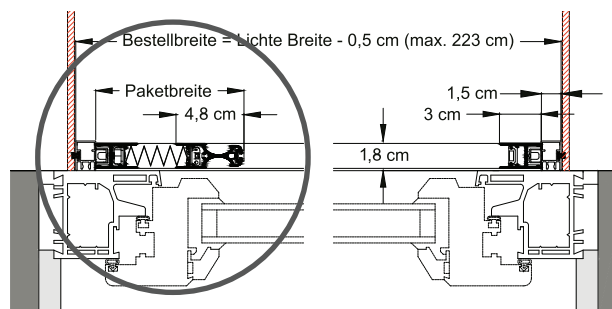

ISP118-MR4

ISP218-MR4

MASSGRENZEN ISP118-MR4	MIN.	MAX.
ELEMENTBREITE	60 cm	223 cm
ELEMENTHÖHE	85 cm	258 cm

MASSGRENZEN ISP218-MR4	MIN.	MAX.
ELEMENTBREITE	120 cm	363 cm
ELEMENTHÖHE	85 cm	258 cm

TECHNIK UND MATERIALIEN

PRODUKTHINWEIS

Profile maßgenau gefertigt, mit Beschlägen, Montagezubehör und Gaze. Bodenschiene immer in Natur eloxiert, Kunststoffteile immer schwarz.

ISP118-MR4 PAKETBREITE TÜRE (Griffleiste+Profil)	
TÜR GESAMTBREITE	PAKETBREITE
-70 cm	8 cm
-100 cm	9 cm
-130 cm	10 cm
-160 cm	11 cm
-190 cm	12 cm
-220 cm	13 cm

ISP218-MR4 PAKETBREITE TÜRE (Griffleiste+Profil)	
TÜR GESAMTBREITE	PAKETBREITE
-70 cm	8 cm
-100 cm	9 cm
-130 cm	10 cm
-160 cm	11 cm
-180 cm	12 cm

TECHNIK UND ABMESSUNGEN

ISP118-MR4 INSEKTENSCHUTZ-PLISSEE EINFLÜGELIG MONTAGERAHMEN 4-SEITIG

BEHANG

Gaze schwarz Standard

BESTELLANGABEN (Öffnungsrichtung Ansicht von Außen)

ISP118-MR4

BESTELLMASS BREITE: Lichte Breite – 5 mm

BESTELLMASS HÖHE: Lichte Höhe – 5 mm

TIEFE: 18 mm

ISP218-MR4