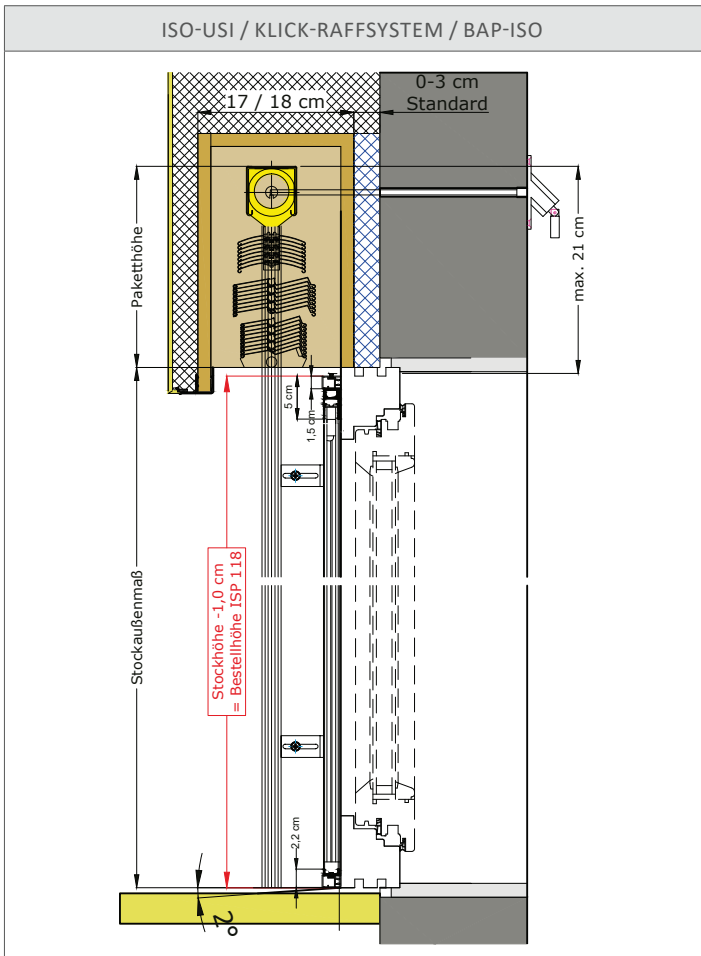

ISP KOMBINATION RAFFSTORE