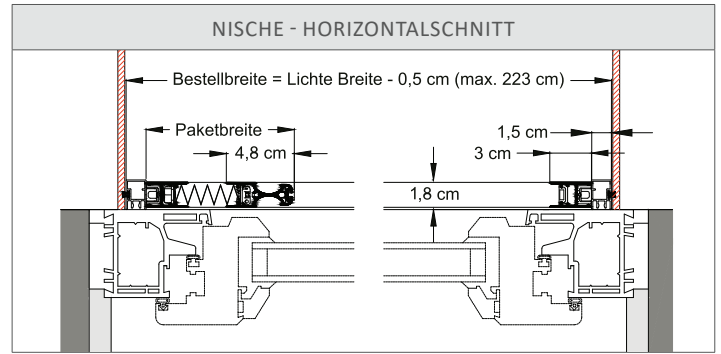

ISP218-MR4 PAKETBREITE TÜRE (Griffleiste+Profil)	
TÜR GESAMTBREITE	PAKETBREITE
-70 cm	8 cm
-100 cm	9 cm
-130 cm	10 cm
-160 cm	11 cm
-180 cm	12 cm

TECHNIK UND ABMESSUNGEN

ISP118-MR4 INSEKTENSCHUTZ-PLISSEE EINFLÜGELIG MONTAGERAHMEN 4-SEITIG

	<p>L / linke Seite (Ansicht von außen)</p>	<p>R / rechte Seite (Ansicht von außen)</p>

ISP218-MR4 INSEKTENSCHUTZ-PLISSEE ZWEIFLÜGELIG MONTAGERAHMEN 4-SEITIG

FÜHRUNGSSCHIENE

	<p>Bodenführungsschiene; Aluminium; stranggepresst; Standard Natur eloxiert; Höhe 7 mm; inkl. Entwässerungsauslauf; optional Bodenführungsschiene schräg 7°</p>
	<p>AUSFÜHRUNGSOPTION SCHRÄGE BODEN Bodenschiene für ISP118 schräg 7° natur eloxiert Speziell für Böden und Terrassen mit Gefälle.</p>

BEHANG

Gaze schwarz Standard

BESTELLANGABEN (Öffnungsrichtung Ansicht von Außen)

ISP118-MR4

BESTELLMASS BREITE: Lichte Breite – 5 mm

BESTELLMASS HÖHE: Lichte Höhe – 5 mm

TIEFE: 18 mm

ISP218-MR4

BESTELLMASS BREITE: Lichte Breite – 5 mm

BESTELLMASS HÖHE: Lichte Höhe – 5 mm

TIEFE: 18 mm

ISP KOMBINATION RAFFSTORE

ISP118-MR3,-MR4 / ISP218-MR3,-MR4	KOMBINATION INSEKTENSCHUTZ-PLISSEE MIT MONTAGERAHMEN			
LAMELLENTYP	C80	Z75	Z90	S93
MIN. SCHACHTTIEFE	14	14	15	15
OFS TYP A,B,C*	X	X	X	X
TOFS TYP K,L,M*	X	X	X	X
UP25 TYP 1 & 2*	X	X	X	X