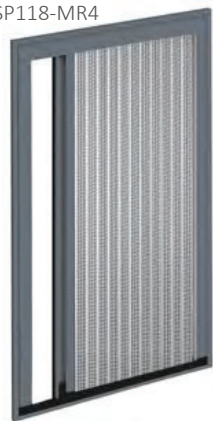

ISP118-MR4

INSEKTENSCHUTZ-PLISSEE
EINFLÜGELIG MONTAGERAHMEN
4-SEITIG

ISP218-MR4

INSEKTENSCHUTZ-PLISSEE
ZWEIFLÜGELIG MONTAGERAHMEN
4-SEITIG

- MIT 4-SEITIGEM MONTAGERAHMEN
- PLATZSPAREND - PERFEKT FÜR KLEINE BALKONE UND TERRASSEN
- AUCH FÜR FENSTER GEEIGNET
- ÜBER DIE GESAMTE HÖHE VON INNEN UND AUSSEN BEDIENBAR
- PERFEKTE DICHTUNG DURCH MAGNETVERSCHLUSS
- IDEAL ZUM NACHRÜSTEN BESTEHENDER SYSTEME
- OPTIONAL MIT SCHRÄGER BODENSCHIENE

Insektenschutzsystem mit plissiertem Material, horizontalen Falten und Bremsbedienung, speziell für Türen. Es ist Ein,- oder Zweiflügelig lieferbar. Das plissierte Material wird standardgemäß in der Farbe schwarz geliefert. Montagerahmen 4-seitig umlaufend.

ISP118-MR4

ISP218-MR4

MASSGRENZEN ISP118-MR4	MIN.	MAX.
ELEMENTBREITE	60 cm	223 cm
ELEMENTHÖHE	85 cm	258 cm

MASSGRENZEN ISP218-MR4	MIN.	MAX.
ELEMENTBREITE	120 cm	363 cm
ELEMENTHÖHE	85 cm	258 cm

TECHNIK UND MATERIALIEN