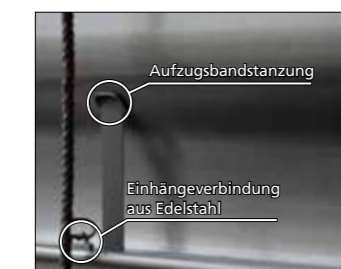

Option Insektenschutz

Typ: Insektenschutzrollo inkl. Federmotor mit Liftfunktion, Schiebe- oder Schwenkrahmen.

NICHTS STELLT DIESE LAMELLE IN DEN SCHATTEN.

S93-LAMELLE VORTEILE

- | Panoramawendung mit bis zu 120° verstellbaren Raffstorelamellen (optional)
- | optimale Tageslichtlenkung senkt Energie- und Heizkosten
- | perfektes Schließen des Behanges
- | stufenlose Regulierung bietet ideale Durchsicht bei gleichzeitigem Sichtschutz
- | minimale Pakethöhe
- | Oberleiste nach unten offen – service- und wartungsfreundlich
- | wartungsfreier Lagerbock
- | Lamellen werden wechselseitig durch vernietete Metallführungszapfen in den Schienen geführt
- | Schonung der Aufzugsbänder durch tiefgezogene Aufzugsbandstanzung
- | das 8mm breite Texband gewährleistet Langlebigkeit und einen gleichmäßigen Lauf der Jalousie
- | präzise Falzbildung des Tragbandes
- | Einhängerverbindung (Schlaufenkordel) aus Edelstahl bei jeder Lamelle
- | eingerollte und seitlich fixierte Dämpfungslippe sorgt für Blickdichtheit in geschlossenem Zustand
- | Softführungsschiene mit patentierter geräuschdämpfender Gummieinlage sorgt für geräuscharmen Lauf
- | integrieren sich perfekt, elegant und unauffällig mit der Softführungsschiene in die Fassade
- | Schlag- und Kratzfestigkeit durch einbrennlackierte, hochfeste Aluminiumlegierung
- | in vielen RAL-Farben erhältlich

minimale Pakethöhe

Lamellen werden wechselseitig durch vernietete Metallführungszapfen in den Schienen geführt

Schonung der Aufzugsbänder durch tiefgezogene Aufzugsbandstanzung

Softführungsschiene mit patentierter geräuschdämpfender Gummieinlage sorgt für geräuscharmen Lauf