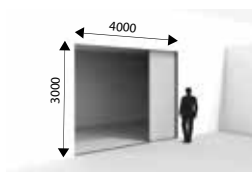

Produkt

- Kassette und Führungen lassen sich unsichtbar integrieren:
  - Die Kassette kann im Maueraufbau integriert werden, wobei die Tuchwelle und der Motor einfach zu montieren bzw. zu demontieren sind.
  - Die obere Führung kann ebenfalls im Maueraufbau integriert werden.
  - Die untere Führung kann vollständig mit dem Innen- oder Außenboden ausgerichtet werden.
  - Die Seitenschiene verschwindet in der Kassette.
- Die einfache Demontage der unteren Führung ermöglicht eine problemlose Pflege und Instandhaltung (Entfernen von Blättern, Staub usw.).
- Die Profile sind eloxiert oder in allen RAL-Farben erhältlich.
- Tuchauswahl: Polyestertuch, in verschiedenen Farben verfügbar.
- Elektrische Bedienung: verschiedene Bedienmöglichkeiten mit Connect & Go.

Anwendungsbereiche

- Neubau
- Große Fenster, fest oder öffnend
- Ganzglasecke, fest oder öffnend

Technische Merkmale

- Abmessungen der Kassette (B x T): 150 x 110 mm
- Maximale Breite: 4000 mm
- Maximale Höhe: 3000 mm
- Abmessungen der Führung (H x T): 100 x 110 mm

Garantie

- 10 Jahre auf die Lackierung der Aluminiumprofile
- 5 Jahre für alle Mängel, die bei normalem Gebrauch und regelmäßiger Pflege/Instandhaltung auftreten können
- Gemäß der europäischen Norm EN 13561: WK3

Dealer