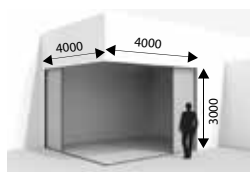

Produkt

- Kassette und Führungen lassen sich unsichtbar integrieren:
  - Die Kassette kann im Maueraufbau integriert werden, wobei die Tuchwelle und der Motor einfach zu montieren bzw. zu demontieren sind.
  - Die obere Führung kann ebenfalls im Maueraufbau integriert werden.
  - Die untere Führung kann vollständig mit dem Innen- oder Außenboden ausgerichtet werden.
  - Die Seitenschiene verschwindet in der Kassette.
- Die einfache Demontage der unteren Führung ermöglicht eine problemlose Pflege und Instandhaltung (Entfernen von Blättern, Staub usw.).
- Die Profile sind eloxiert oder in allen RAL-Farben erhältlich.
- Tuchauswahl: Polyestertuch, in verschiedenen Farben verfügbar.
- Elektrische Bedienung: verschiedene Bedienmöglichkeiten mit Connect & Go.

Anwendungsbereiche

- Neubau
- Große Fenster, fest oder öffnend
- Ganzglasecke, fest oder öffnend

Technische Merkmale

- Abmessungen der Kassette (B x T): 150 x 110 mm
- Maximale Breite: 4000 mm
- Maximale Höhe: 3000 mm
- Abmessungen der Führung (H x T): 100 x 110 mm

Garantie

- 10 Jahre auf die Lackierung der Aluminiumprofile
- 5 Jahre für alle Mängel, die bei normalem Gebrauch und regelmäßiger Pflege/Instandhaltung auftreten können
- Gemäß der europäischen Norm EN 13561: WK3

Dealer