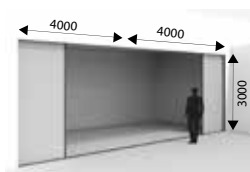

Produkt

- Kassette und Führungen lassen sich unsichtbar integrieren:
  - Die Kassette kann im Maueraufbau integriert werden, wobei die Tuchwelle und der Motor einfach zu montieren bzw. zu demontieren sind.
  - Die obere Führung kann ebenfalls im Maueraufbau integriert werden.
  - Die untere Führung kann vollständig mit dem Innen- oder Außenboden ausgerichtet werden.
  - Die Seitenschiene verschwindet in der Kassette.
- Die einfache Demontage der unteren Führung ermöglicht eine problemlose Pflege und Instandhaltung (Entfernen von Blättern, Staub usw.).
- Die Profile sind eloxiert oder in allen RAL-Farben erhältlich.
- Tuchauswahl: Polyestertuch, in verschiedenen Farben verfügbar.
- Elektrische Bedienung: verschiedene Bedienmöglichkeiten mit Connect & Go.

Anwendungsbereiche

- Neubau
- Große Fenster, fest oder öffnend
- Ganzglasecke, fest oder öffnend

Technische Merkmale

- Abmessungen der Kassette (B x T): 150 x 110 mm
- Maximale Breite: 4000 mm
- Maximale Höhe: 3000 mm
- Abmessungen der Führung (H x T): 100 x 110 mm

Garantie

- 10 Jahre auf die Lackierung der Aluminiumprofile
- 5 Jahre für alle Mängel, die bei normalem Gebrauch und regelmäßiger Pflege/Instandhaltung auftreten können
- Gemäß der europäischen Norm EN 13561: WK3

Dealer